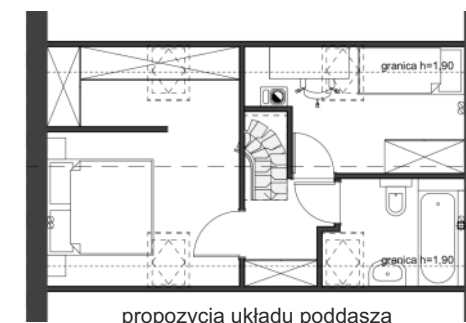

EURO HOME

NOWE DOMY NA SPRZEDAŻ

OSIEDLE SAVANNA IV

Zielona Góra - Kielpin

Dom: 8/1

Działka: 449 m²

Pow. całkowita: 140,60 m²

Pow. domu: 119,90 m²

Pow. użytkowa: 114,00 m²

Powierzchnia:

1 WIATROLĄP	3,59 m ²
2 HALL	2,14 m ²
3 POKÓJ	8,98 m ²
4 POKÓJ	10,92 m ²
5 KOTŁOWNIA	1,58 m ²
6 ŁAZIENKA	5,71 m ²
7 POKÓJ	11,14 m ²
8 SALON+KUCHNIA	26,47 m ²
9 GARAŻ	16,27 m ²
10 POKÓJ PIĘTRO	27,20 m ² /33,10 m ²
Suma	114,00 m²/119,90 m²