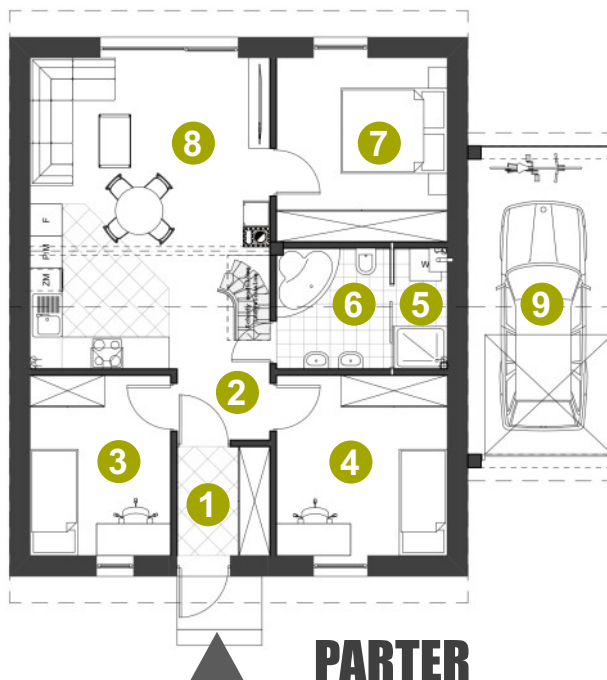

EURO HOME

NOWE DOMY NA SPRZEDAŻ

OSIEDLE SAVANNA IV

Zielona Góra - Kielpin

Dom: 8/1

Działka: 449 m²

Pow. całkowita: 140,60 m²

Pow. domu: 119,90 m²

Pow. użytkowa: 114,00 m²

Powierzchnia:

1 WIATROLĄP	3,59 m ²
2 HALL	2,14 m ²
3 POKÓJ	8,98 m ²
4 POKÓJ	10,92 m ²
5 KOTŁOWNIA	1,58 m ²
6 ŁAZIENKA	5,71 m ²
7 POKÓJ	11,14 m ²
8 SALON+KUCHNIA	26,47 m ²
9 GARAŻ	16,27 m ²
10 POKÓJ PIĘTRO	27,20 m ² /33,10 m ²
Suma	114,00 m²/119,90 m²