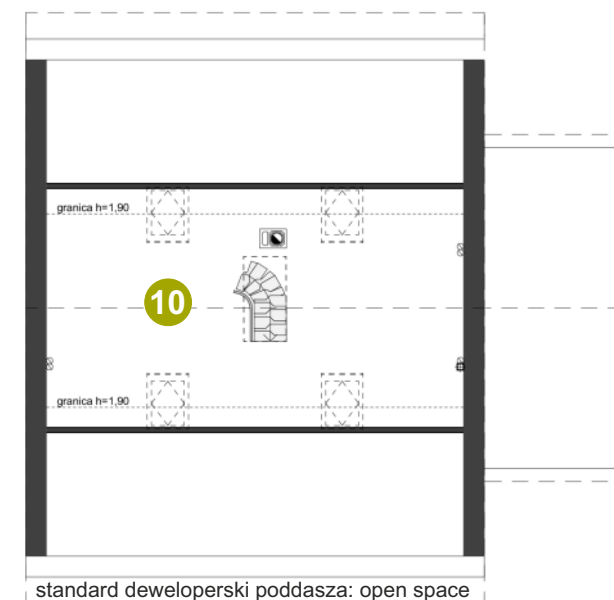

EURO HOME

NOWE DOMY NA SPRZEDAŻ

OSIEDLE SAVANNA IV

Zielona Góra - Kielpin

Dom: 8/1

Działka: 449 m²

Pow. całkowita: 140,60 m²

Pow. domu: 119,90 m²

Pow. użytkowa: 114,00 m²

Powierzchnia:

1 WIATROLĄP	3,59 m ²
2 HALL	2,14 m ²
3 POKÓJ	8,98 m ²
4 POKÓJ	10,92 m ²
5 KOTŁOWNIA	1,58 m ²
6 ŁAZIENKA	5,71 m ²
7 POKÓJ	11,14 m ²
8 SALON+KUCHNIA	26,47 m ²
9 GARAŻ	16,27 m ²
10 POKÓJ PIĘTRO	27,20 m ² /33,10 m ²
Suma	114,00 m²/119,90 m²